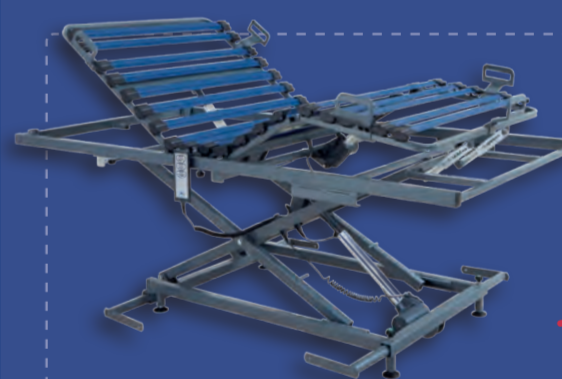

Komfortbett Valencia

Steineiche. 90, 100 und 120/200 cm.

499,-

399,-

Größer gegen Aufpreis erhältlich.

Motorrahmen 2-motorig

Mehrzonen. Mittelzonenverstärkung. Notabsenkung. 30 Leisten. 90 u. 100/200 cm.

998,-

599,-

Motorrahmen XL 2-motorig

Für Personen bis 130 kg. Flachbauweise. Netzfreischaltung. Notabsenkung. 30 Leisten. 90 u. 100/200 cm.

1399,-

899,-

Pflege-Komfort-Rahmen

3 Motoren. Mit Höhen-, Kopf- und Fußverstellung. Höhe bis zu 80 cm verstellbar. Fiberglasleisten für perfekte Hygiene. 90 und 100/200 cm.