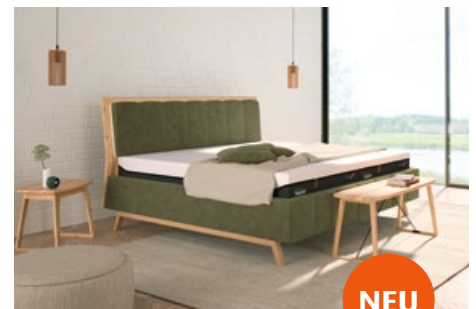

SchlafTrend 2000 und TEMPUR® –
zwei starke Partner.

Der Bettenspezialist auf über 1.000 m²

TEMPUR

DIE TEMPUR® NEUHEITEN

Exquisit & stylish

Das neue **TEMPUR® Design Bett** präsentiert sich in völlig neuem, exklusiven Look. Viele feine Details machen das Bett zu einem wahren Hingucker in Ihrem Schlafzimmer. Sie haben die Wahl aus verschiedenen beidseitig bezogenen Kopfteildesigns, vielfältigen Stoffen und 14 Fußvarianten. Jedes Kopfteil ist ein handgefertigtes Unikat und wird für Sie in Deutschland produziert.

Große Vielfalt
Stoff oder Nappaleder,
markant oder fein –
wählen Sie aus
22 Varianten Ihren
Lieblingslook.

TEMPUR® Design Bett **PURE**

Liegefläche 180 × 200 cm
2 Fuß-Sets Swing, Flachgewebe Caramel
ohne Matratzen und Systemrahmen
5.794 € UVP

TEMPUR® Design Bett **CHAPTER**

Liegefläche 180 × 200 cm
1 Fuß-Set Line, Flachgewebe Raven
ohne Matratzen und Systemrahmen
7.796 € UVP

TEMPUR® Design Bett **LINES**

Liegefläche 180 × 200 cm
Holzkufe Runner Oak, Samtoptik Forest
ohne Matratzen und Systemrahmen
8.796 € UVP

TEMPUR® Design Bett **VINTAGE**

Liegefläche 180 × 200 cm
1 Fuß-Set Triangle
Flachgewebe Antarctica
ohne Matratzen und Systemrahmen
6.296 € UVP

Die **TEMPUR PRO Air™** – unsere kühlschte und atmungsaktivste Matratze aller Zeiten